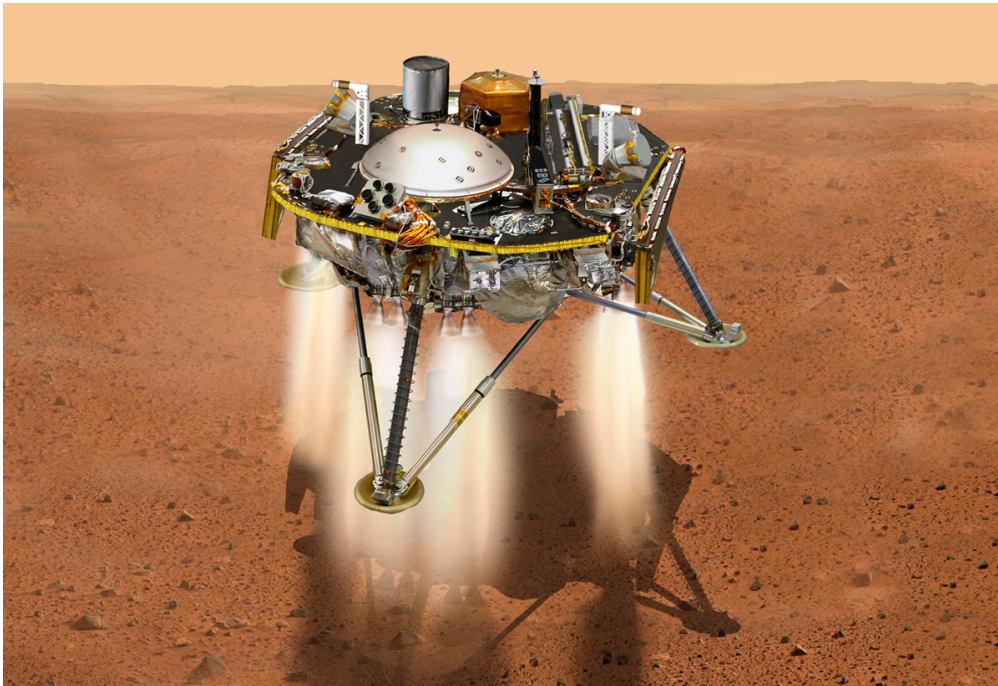

## L'actu du jour

### La sonde InSight a atteint la planète Mars

Un nouvel engin automatique, InSight, s'est posé hier sur le sol de Mars, après 7 mois de voyage dans l'espace. Sa mission : analyser le sous-sol de la Planète rouge. *1jour1actu* t'explique en vidéo comment la mission InSight doit permettre aux scientifiques de mieux connaître notre lointaine voisine.

Cette image créée par ordinateur montre la sonde InSight en train de se poser sur le sol de la planète Mars. (© NASA/JPL-Caltech)

Ça y est ! Après 7 mois de voyage, **la sonde InSight s'est posée sur Mars**. Ce nouvel engin télécommandé ressemble à une plateforme sur pilotis, de la taille d'une petite table. Il n'est pas conçu pour se déplacer à la surface de Mars mais pour analyser ce qui se cache **dans le sous-sol** de la planète.