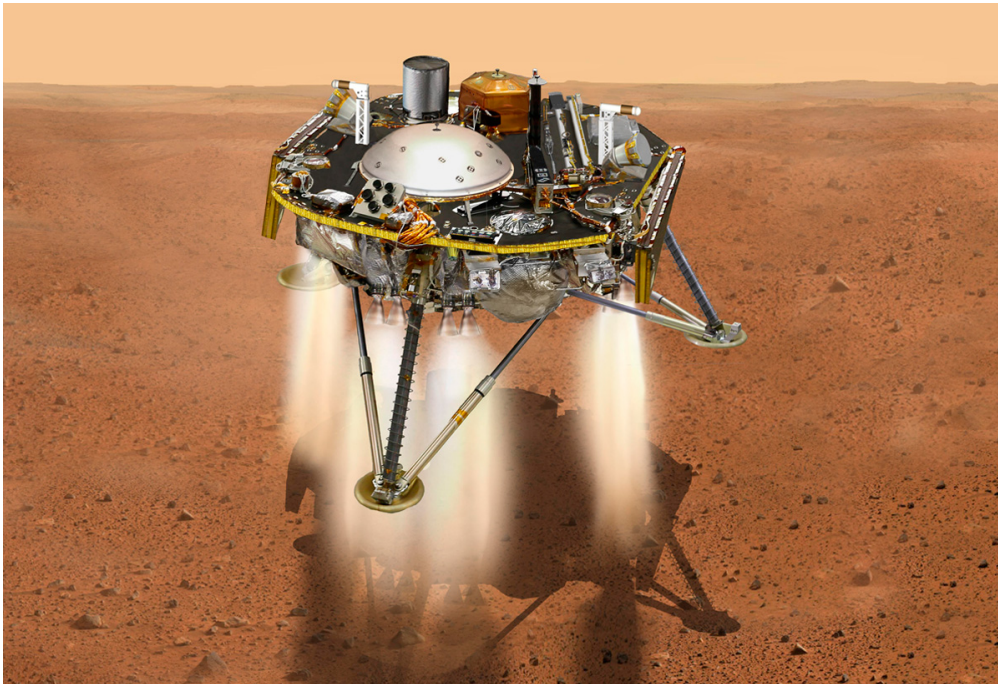

## L'actu du jour

### La sonde InSight a atteint la planète Mars

Un nouvel engin automatique, InSight, s'est posé hier sur le sol de Mars, après 7 mois de voyage dans l'espace. Sa mission : analyser le sous-sol de la Planète rouge. *1jour1actu* t'explique en vidéo comment la mission InSight doit permettre aux scientifiques de mieux connaître notre lointaine voisine.

Cette image créée par ordinateur montre la sonde InSight en train de se poser sur le sol de la planète Mars. (© NASA/JPL-Caltech)

Ça y est ! Après 7 mois de voyage, **la sonde InSight s'est posée sur Mars**. Ce nouvel engin télécommandé ressemble à une plateforme sur pilotis, de la taille d'une petite table. Il n'est pas conçu pour se déplacer à la surface de Mars mais pour analyser ce qui se cache **dans le sous-sol** de la planète.